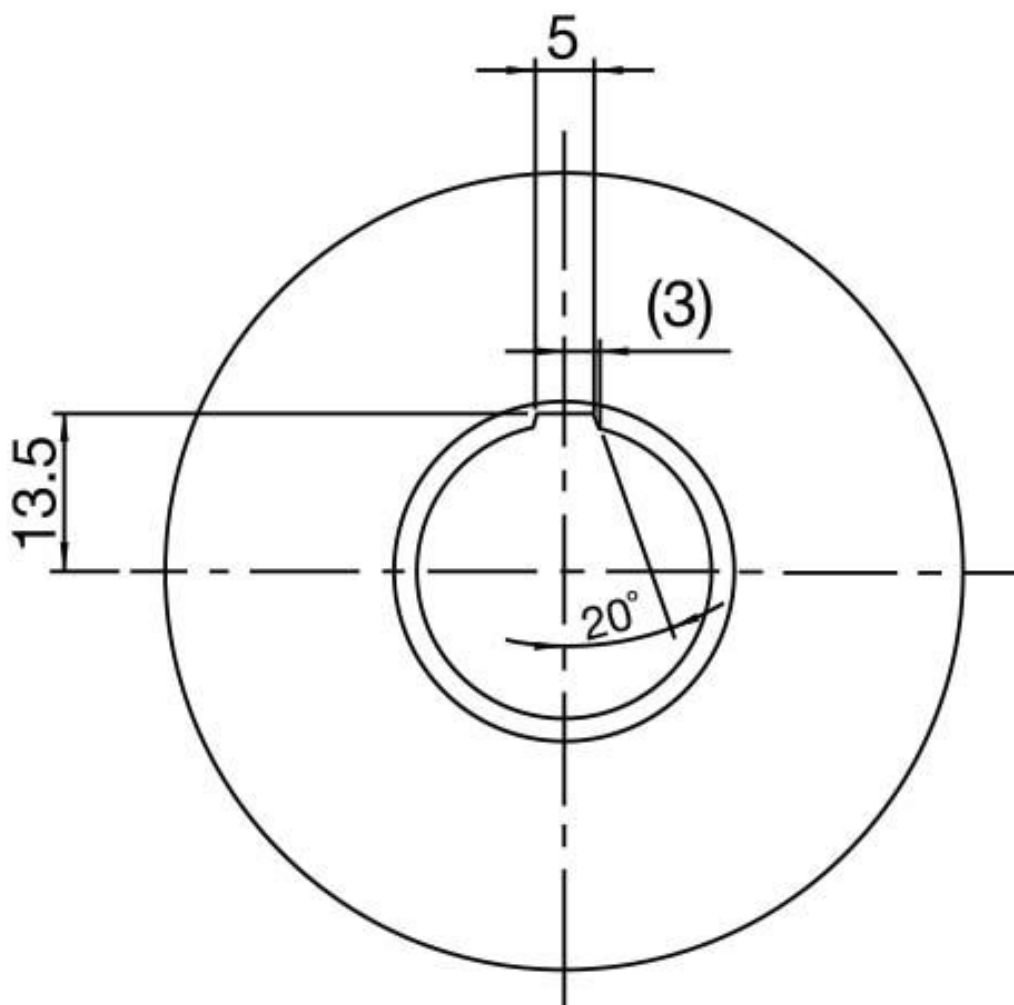

Primy Steel Pleasure rosetter

420810, 420811, 420812, 420813, 420813, 420816, 420817, 420818

LAVABO APS

Fløjbjergvej 52 - DK-6580 Vamdrup - +45 7555 8866
info@lavabo.dk - www.lavabo.dk