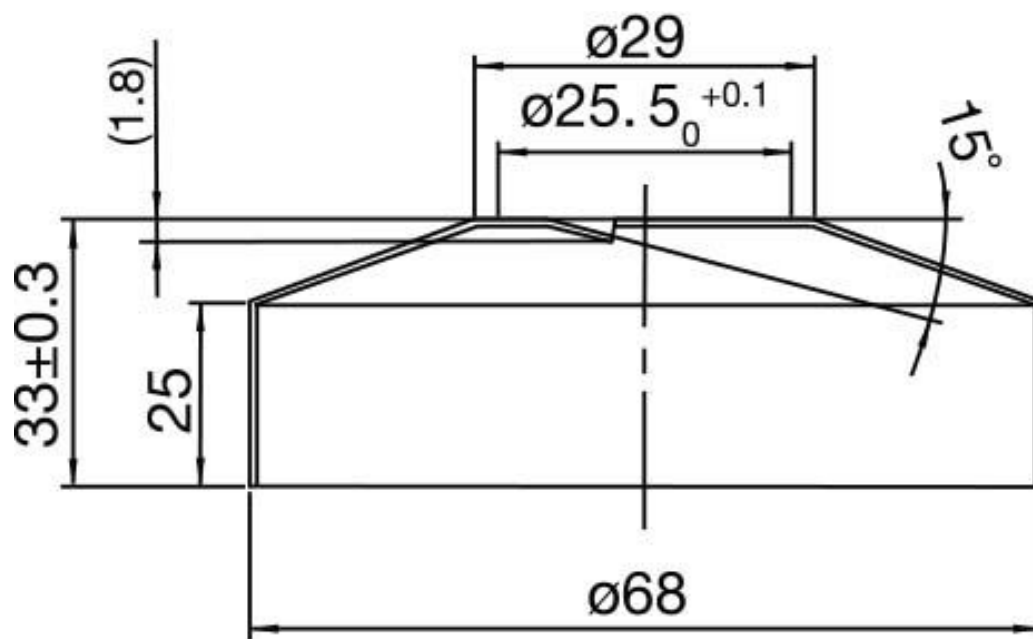

Primy Steel Pleasure rosetter

420810, 420811, 420812, 420813, 420813, 420816, 420817, 420818

LAVABO APS

Fløjbjergvej 52 - DK-6580 Vamdrup - +45 7555 8866
info@lavabo.dk - www.lavabo.dk